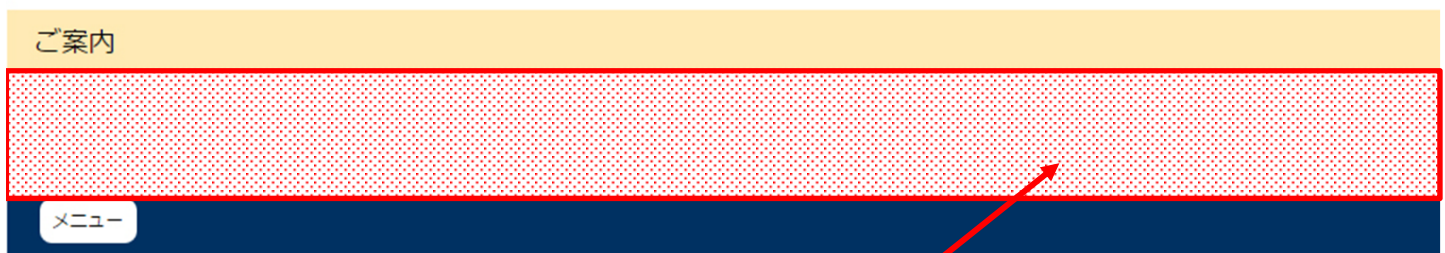

■ ホテル予約用のログインIDとパスワードについて

「沿線ホテル」のご予約の際には、ホテル予約用のIDとパスワードが必要です。
ホテル予約用IDとパスワードは、エクスプレス予約サイトにログインした後の「お知らせ」からご確認いただけます。

【エクスプレス予約サイト画面イメージ】

① [お知らせ]の中の以下の文言をクリックしてください。

※一部文言が変更となる場合があります。

■JR東海エクスプレス・カード会員様、ビュー特約会員様