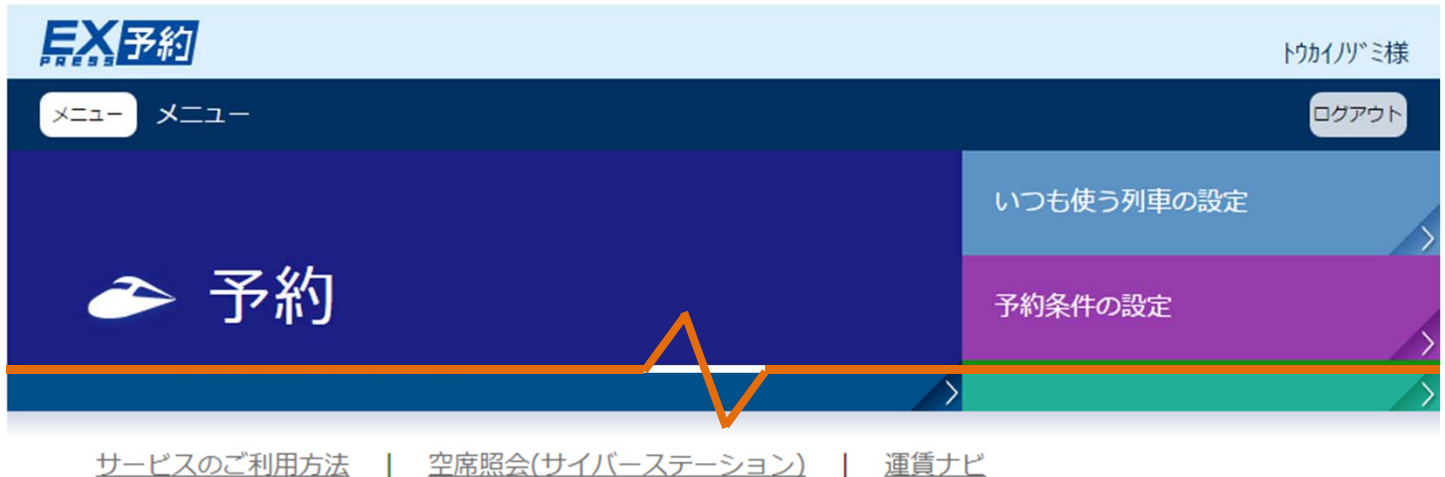

■ ホテル予約用のログインIDとパスワードについて

「沿線ホテル」のご予約の際には、ホテル予約用のIDとパスワードが必要です。
ホテル予約用IDとパスワードは、エクスプレス予約サイトにログインした後の「お知らせ」からご確認いただけます。

【エクスプレス予約サイト画面イメージ】

① [お知らせ]の中の以下の文言をクリックしてください。

※一部文言が変更となる場合があります。

■JR東海エクスプレス・カード会員様、ビュー特約会員様

【会員特典】エクスプレス予約会員様向けの特典を多数、ご用意しております！

■J-WESTカード(エクスプレス)会員様

【会員特典】おトクな沿線ホテルのご案内

② 沿線ホテル予約用のIDとパスワードをご確認のうえ、ホテルの予約を行ってください。

【JR東海エクスプレス・カード会員様、ビュー特約会員様用画面イメージ】

【会員特典】エクスプレス予約会員様向けの特典を多数、ご用意しております

【1】沿線ホテル特別優待価格のご案内