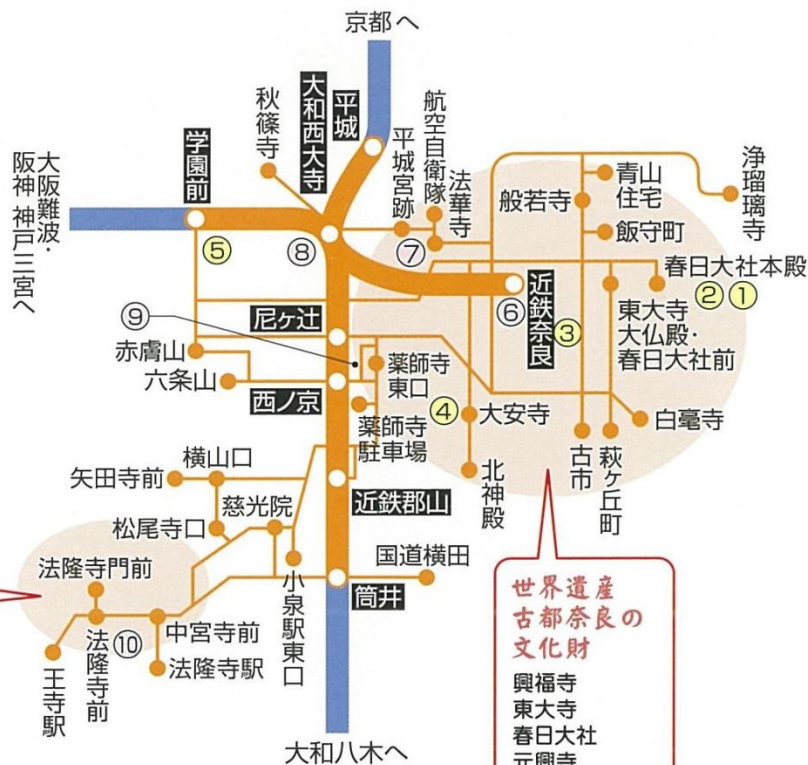

奈良世界遺産 フリーきっぷ

奈良・斑鳩コース
(1日コース・2日コース)

割引特典をご利用
いただける施設

- ① 春日大社国宝殿
- ② 春日大社神苑萬葉植物園
- ③ 元興寺
- ④ 大安寺
- ⑤ 大和文華館
- ナコーレンタサイクル
- ⑥ 近鉄奈良センター
- ⑦ 新大宮センター
- ⑧ 西大寺センター
- ⑨ 西ノ京センター
- ⑩ 法隆寺センター

※ナコーレンタサイクルの各センターの割引適用は、3月～11月の間のみです。

世界遺産
法隆寺地域の
仏教建造物
法隆寺
法起寺

世界遺産
古都奈良の
文化財
興福寺
東大寺
春日大社
元興寺
平城宮跡
唐招提寺
薬師寺
春日山原始林
(入山できません)

オレンジ色がフリー区間

奈良世界遺産 フリーきっぷ

奈良・斑鳩・吉野コース

割引特典をご利用
いただける施設

- ① 春日大社国宝殿
 - ② 春日大社神苑萬葉植物園
 - ③ 元興寺
 - ④ 大安寺
 - ⑤ 大和文華館
 - ⑥ 安倍文殊院
 - ⑦ 飛鳥資料館
 - ⑧ 万葉文化館
 - ⑨ 岡寺
 - ⑩ 橘寺
 - ⑪ 壺阪寺
 - ⑫ 長谷寺
 - ⑬ 室生寺
 - ⑭ 談山神社
 - ⑮ 金峯山寺蔵王堂
 - ⑯ 吉水神社
 - ⑰ 竹林院
 - ⑱ 如意輪寺
- ナコーレンタサイクル
- ⑲ 近鉄奈良センター
 - ⑳ 新大宮センター
 - ㉑ 西大寺センター
 - ㉒ 西ノ京センター
 - ㉓ 法隆寺センター

※ナコーレンタサイクルの各センターの割引適用は、3月～11月の間のみです。

- ㉔ レンタサイクル橿原センター