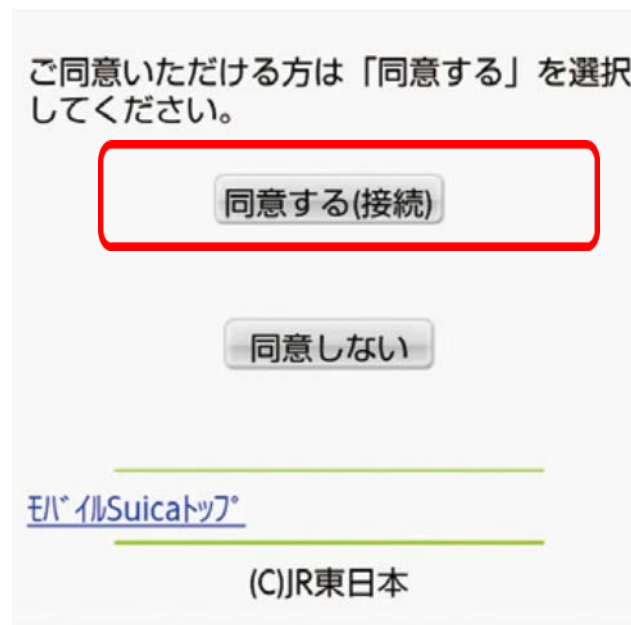

■モバイルSuicaアプリ

①エクスプレス予約(JR東海)を選択。

「モバイルSuicaアプリ」メニュー

②特約をお読みいただき、「同意する(接続)」を選択。

接続確認画面

※画像はイメージです。