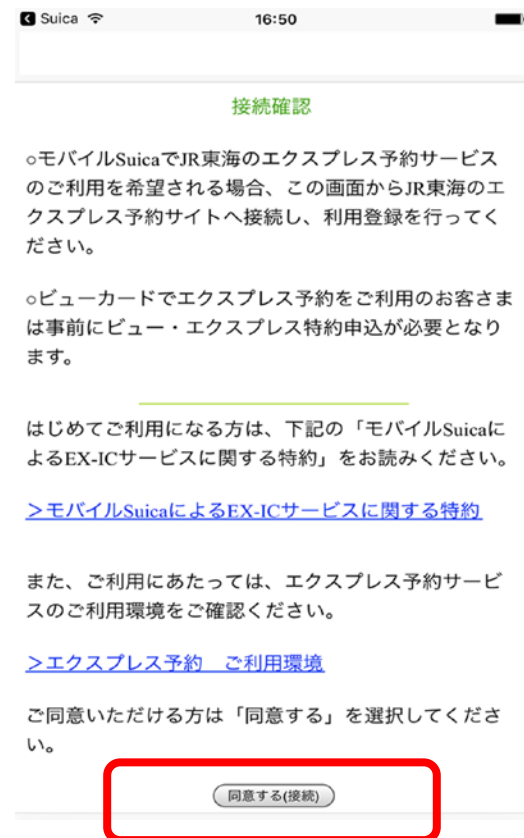

Apple PayのSuicaをエクスプレス予約に登録する方法

■Suicaアプリケーション

①エクスプレス予約(JR東海)を選択。

チケット購入・Suica管理画面

②特約をお読みいただき、「同意する(接続)」を選択。

接続確認画面

※画像はイメージです。

(参考)モバイルSuicaをエクスプレス予約に登録する方法

■モバイルSuicaアプリ

①エクスプレス予約(JR東海)を選択。

「モバイルSuicaアプリ」メニュー

②特約をお読みいただき、「同意する(接続)」を選択。

接続確認画面

※画像はイメージです。