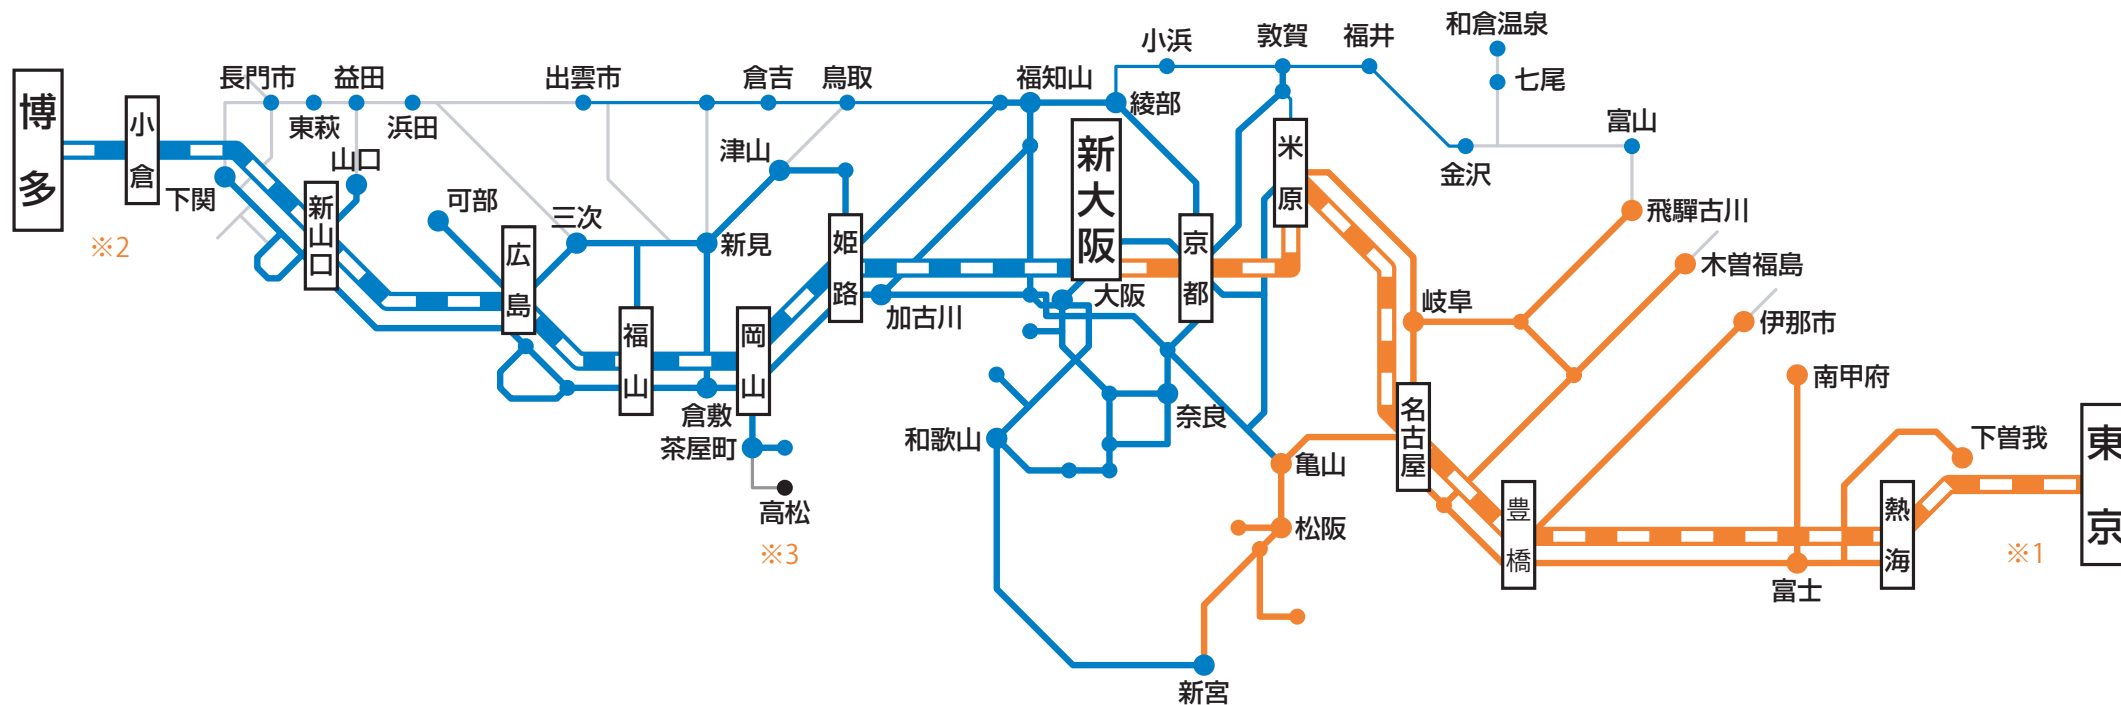

きっぷをお受取いただけるエリア

予約したきっぷは、東海道・山陽新幹線各駅の券売機などでスピーディに受取可能。

- JR東海の各線（指定券の発売を行っている駅で受け取り可能）
※一部の駅では受け取れません。
- JR西日本の各線（指定券の発売を行っている全ての駅で受け取り可能）
- JR西日本の各線（主な駅で受け取り可能）

※1 東京～熱海間の各駅では、JR東海のきっぷうりばに限りお取り扱いいたします。（JR東日本のきっぷうりばでは受け取れません。）

※2 小倉・博多駅では、JR西日本のきっぷうりばに限りお取り扱いいたします。（JR九州のきっぷうりばでは受け取れません。）

※3 高松駅(JR四国)の改札外にも受取専用機がございます。