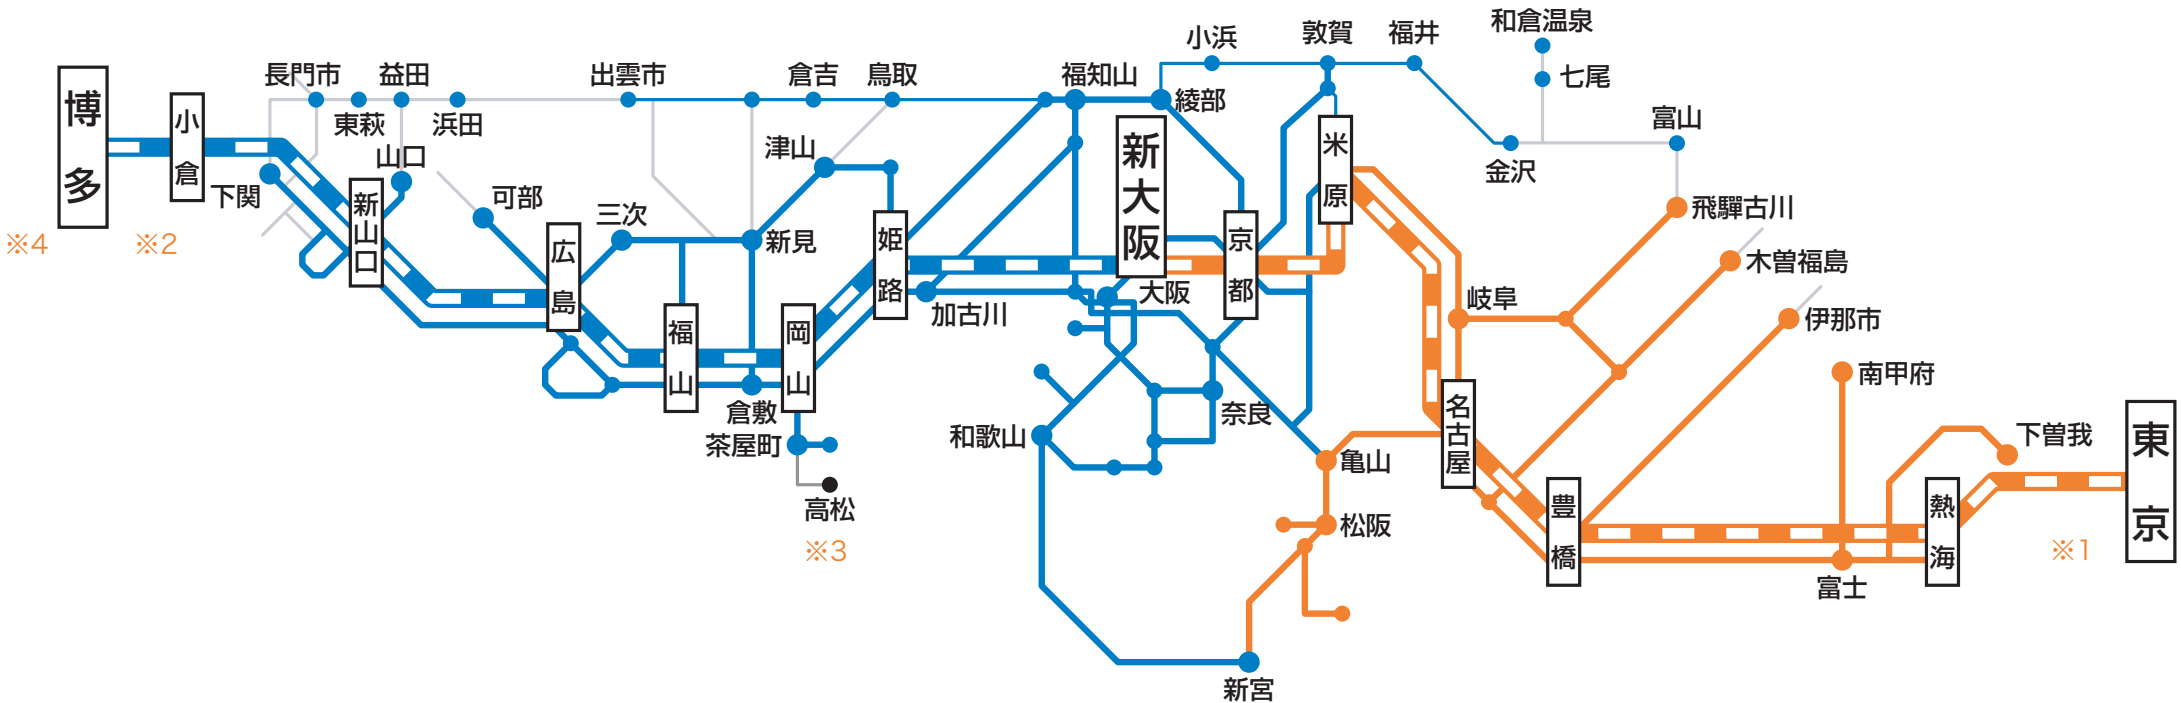

きっぷをお受取いただけるエリア

予約したきっぷは、東海道・山陽新幹線各駅の券売機などでスピーディに受取可能。

- JR東海の各線（指定券の発売を行っている駅で受け取り可能）
※一部の駅では受け取れません。
- JR西日本の各線（指定券の発売を行っている全ての駅で受け取り可能）
- JR西日本の各線（主な駅で受け取り可能）

※1 東京～熱海間の各駅では、JR東海のきっぷうりばに限りお取り扱いいたします。（JR東日本のきっぷうりばでは受け取れません。）

※2 小倉・博多駅では、JR西日本のきっぷうりばに限りお取り扱いいたします。（JR九州のきっぷうりばでは受け取れません。）

※3 高松駅(JR四国)の改札外にも受取専用機がございます。

※4 博多南駅でもきっぷの受取ができます。