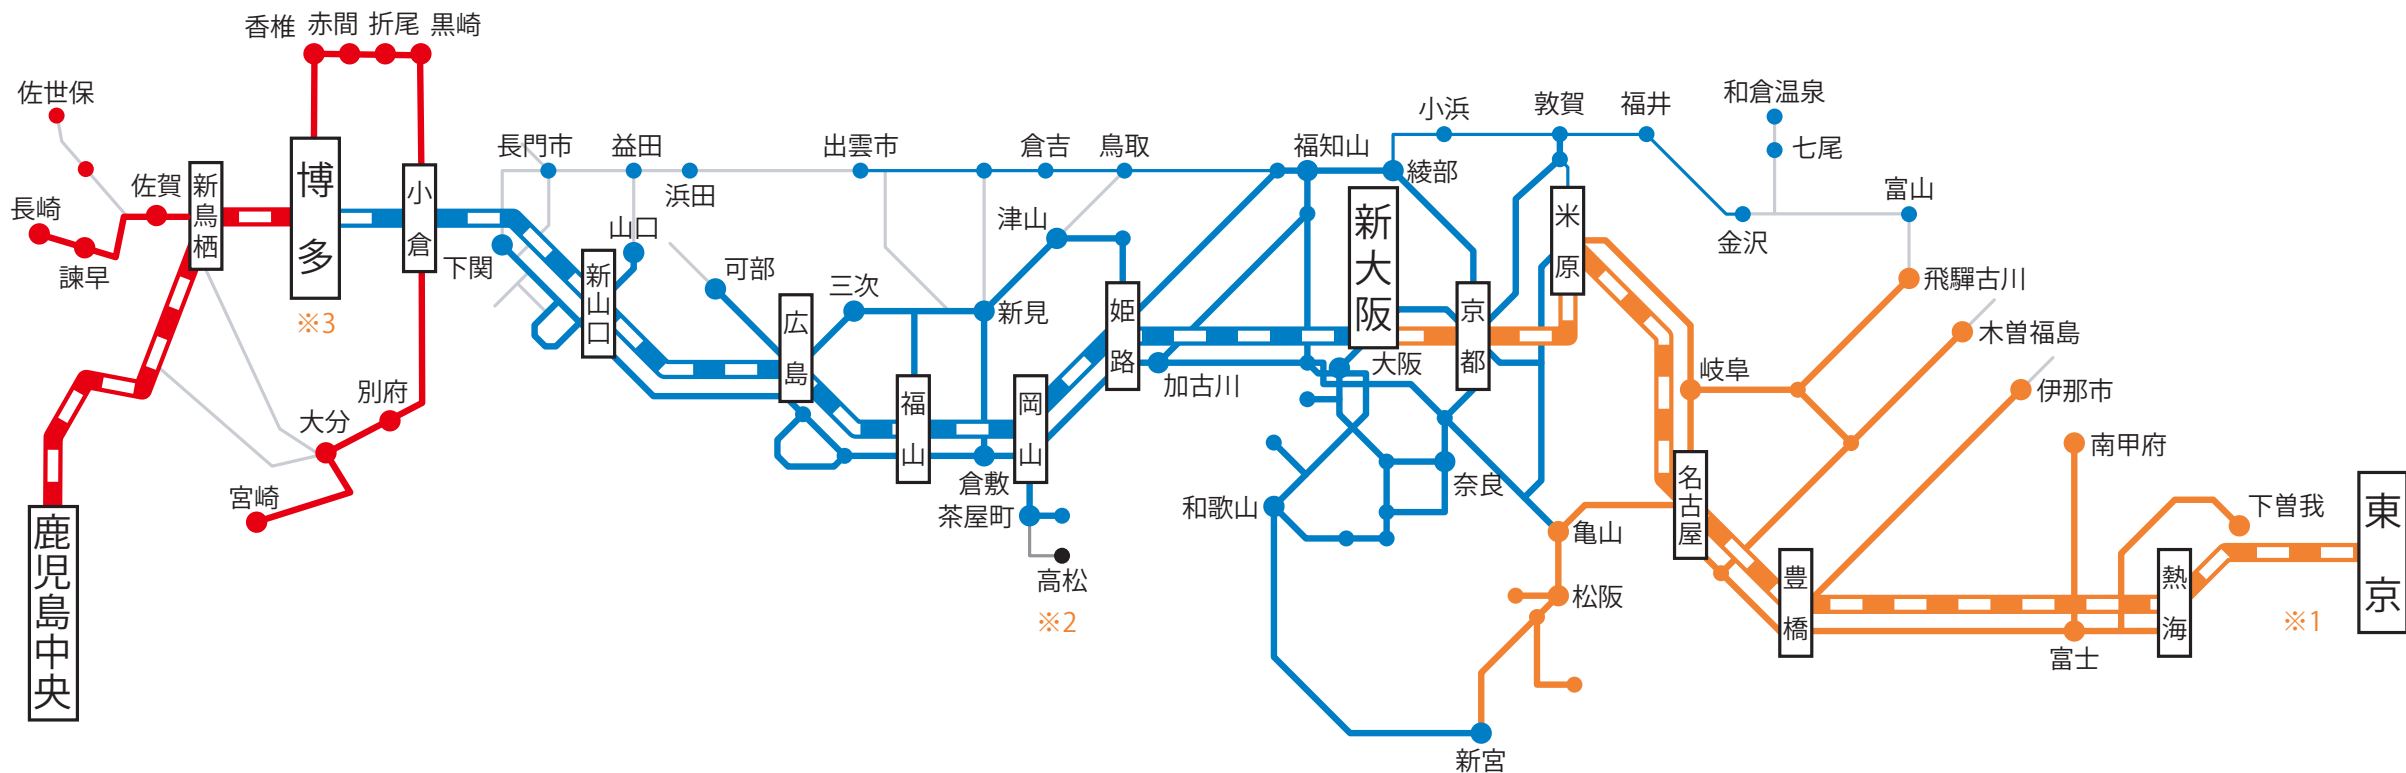

きっぷをお受取いただけるエリア

予約したきっぷは、東海道・山陽・九州新幹線各駅の券売機などでスピーディに受取可能。

- JR東海各線（指定席の発売を行っている駅で受取可能）
※一部の駅では受け取れません。
- JR西日本の各線（指定券の発売を行っている全ての駅で受取可能）
- JR西日本の各線（主な駅で受取可能）
- JR九州の一部路線（指定席の発売を行っている駅で受取可能）
※一部の駅では受け取れません。

※1 JR東日本の東京都区内、横浜市内・川崎、小田原、熱海の各駅（指定席券売機等で受取可能）
（JR東日本の駅の窓口では受け取れません。）

※2 高松駅（JR四国）の改札外にも受取専用機があります。

※3 博多南駅でもきっぷの受取ができます。